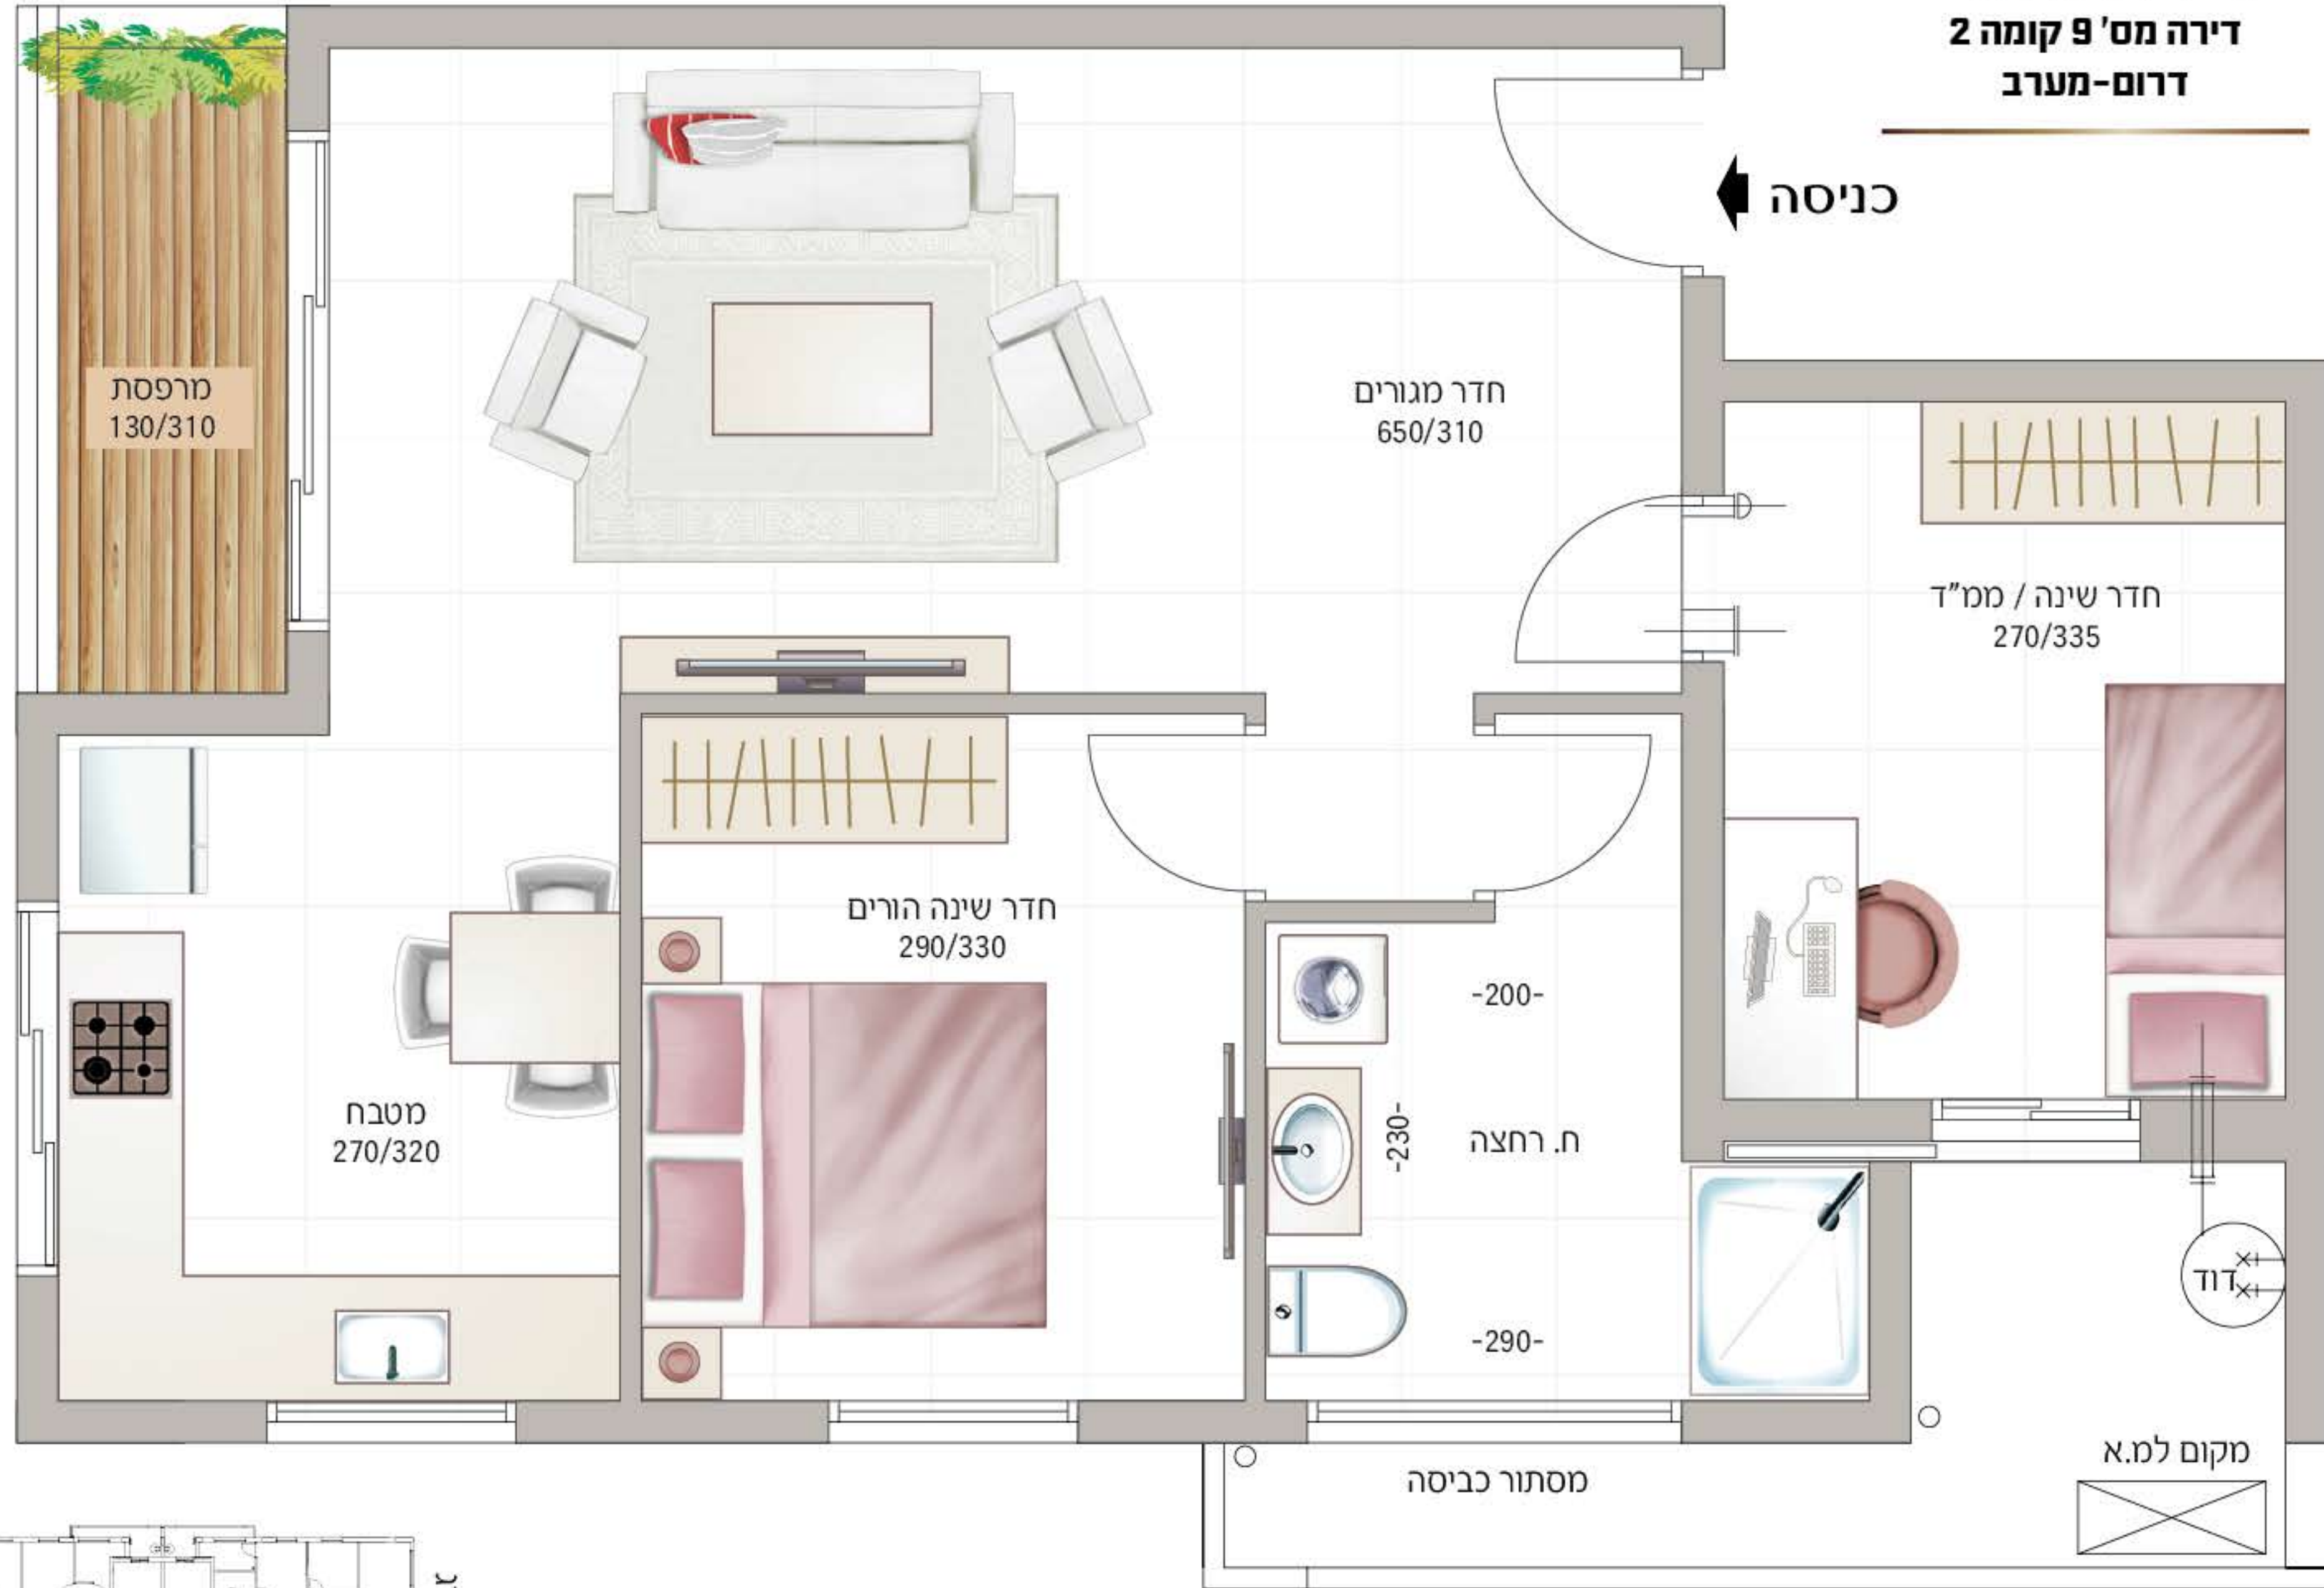

פיארברג 16

משהו חדש מתחיל בחולון

דירת 3 חד'

דירה מס' 9 קומה 2

דרום-מערב

כניסה ←

רח' פיארברג

תוכנית זו הינה לצרכי המחשה בלבד ואינה מחייבת את החברה. את החברה יחייבו ההסכם ותוכניות המכר בלבד. כל המידות בתרשים זה הינן לפני הטיח ו/או כל חיפוי שהוא. ט.ל.ח.